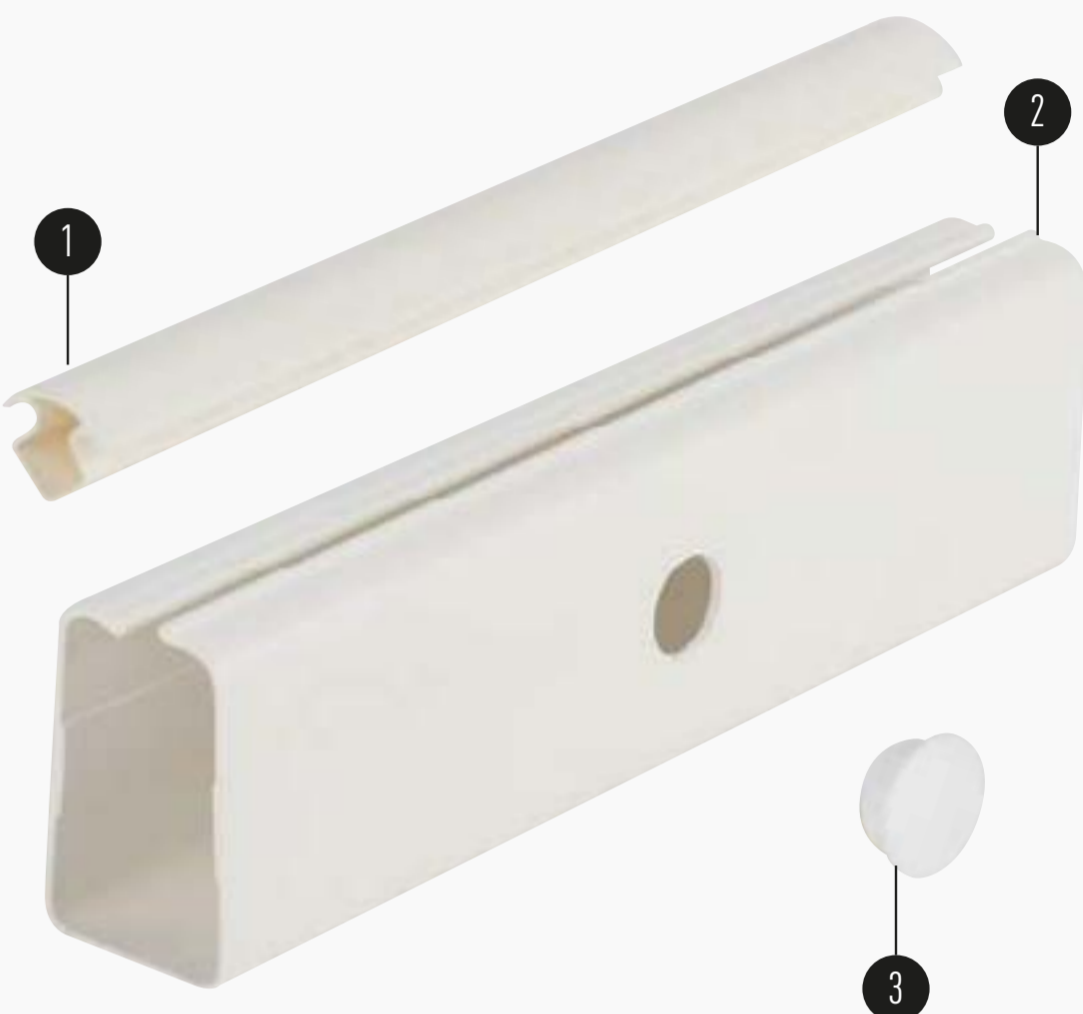

- 1 К-КК-UNIPROF
- 2 КК-W-42-26-UNIPROF
  КК-W-54-34-UNIPROF
- 3 Z-КК-UNIPROF

КЛАССИЧЕСКИЙ
МАГИСТРАЛЬНЫЙ
КАБЕЛЬ-КАНАЛ