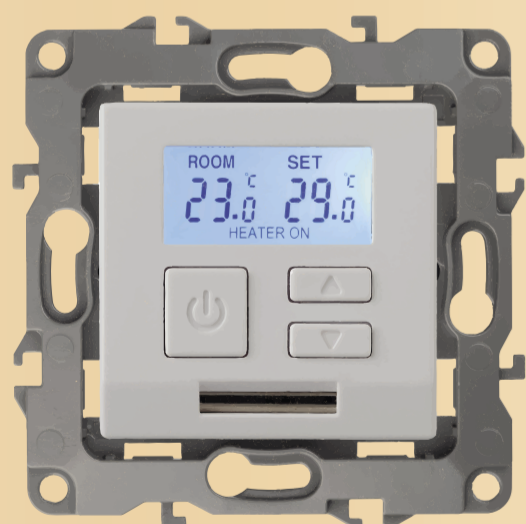

3. Терморегулятор

Позволяет следить за температурой и не перегреть цыплят. Измеряет температуру внутри брудера.

Б0031271
«12-4111-01 ЭРА Терморегулятор универс»