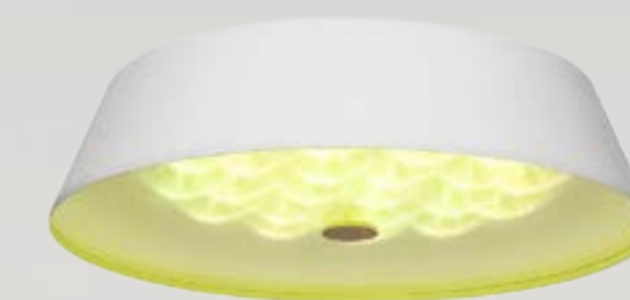

Светильник потолочный  
светодиодный  
**SPB-6-60-RC "Locus RGB"**  
**SPB-6-80-RC "Locus RGB"**

**НОВИНКА**  
АССОРТИМЕНТА  
СВЕТИЛЬНИКОВ С ДУ

Код 1С: **Б0053315**  
Артикул: **SPB-6-60-RC**  
Мощность: **60W**

Код 1С: **Б0053316**  
Артикул: **SPB-6-80-RC**  
Мощность: **80W**

**Новинка ассортимента светильников  
SPB-6 модель Locus RGB.**

Модель оснащена современным призматическим рассеивателем, выполненным из стекла, который эффективно распределяет свет и максимально снижает эффект ослепления. Также во включенном состоянии создается 3D эффект, в зависимости от положения по отношению к светильнику, визуально размер светодиодов меняется. Помимо прочего в светильнике доступна функция RGB, которая поможет создать уютную атмосферу приглушенного света.