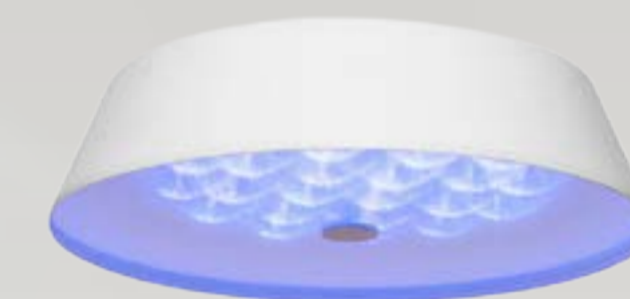

Светильник потолочный  
светодиодный  
**SPB-6-60-RC "Locus RGB"**  
**SPB-6-80-RC "Locus RGB"**

**НОВИНКА**  
АССОРТИМЕНТА  
СВЕТИЛЬНИКОВ С ДУ

Код 1С: **Б0053315**  
Артикул: **SPB-6-60-RC**  
Мощность: **60W**

Код 1С: **Б0053316**  
Артикул: **SPB-6-80-RC**  
Мощность: **80W**

**Новинка ассортимента светильников  
SPB-6 модель Locus RGB.**

Модель оснащена современным призматическим рассеивателем, выполненным из стекла, который эффективно распределяет свет и максимально снижает эффект ослепления. Также во включенном состоянии создается 3D эффект, в зависимости от положения по отношению к светильнику, визуально размер светодиодов меняется. Помимо прочего в светильнике доступна функция RGB, которая поможет создать уютную атмосферу приглушенного света.