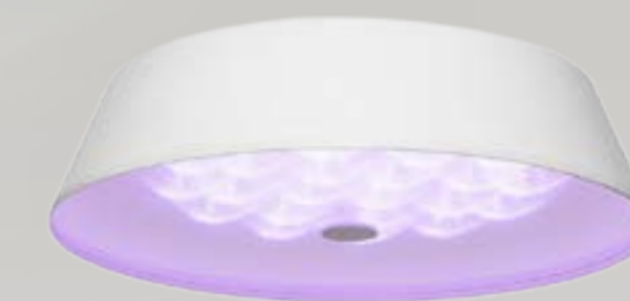

Светильник потолочный  
светодиодный  
**SPB-6-60-RC "Locus RGB"**  
**SPB-6-80-RC "Locus RGB"**

**НОВИНКА**  
АССОРТИМЕНТА  
СВЕТИЛЬНИКОВ С ДУ

Код 1С: **Б0053315**  
Артикул: **SPB-6-60-RC**  
Мощность: **60W**

Код 1С: **Б0053316**  
Артикул: **SPB-6-80-RC**  
Мощность: **80W**

**Новинка ассортимента светильников  
SPB-6 модель Locus RGB.**

Модель оснащена современным призматическим рассеивателем, выполненным из стекла, который эффективно распределяет свет и максимально снижает эффект ослепления. Также во включенном состоянии создается 3D эффект, в зависимости от положения по отношению к светильнику, визуально размер светодиодов меняется. Помимо прочего в светильнике доступна функция RGB, которая поможет создать уютную атмосферу приглушенного света.