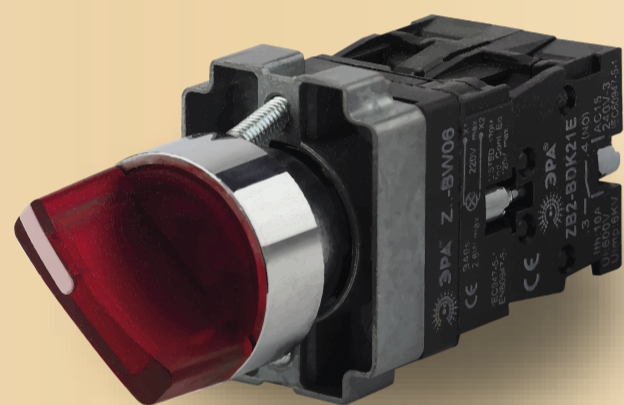

2. Переключатель

Включение и выключение всей системы сразу.

Б0045689
«ЭРА Переключатель LAY5-BK2465»