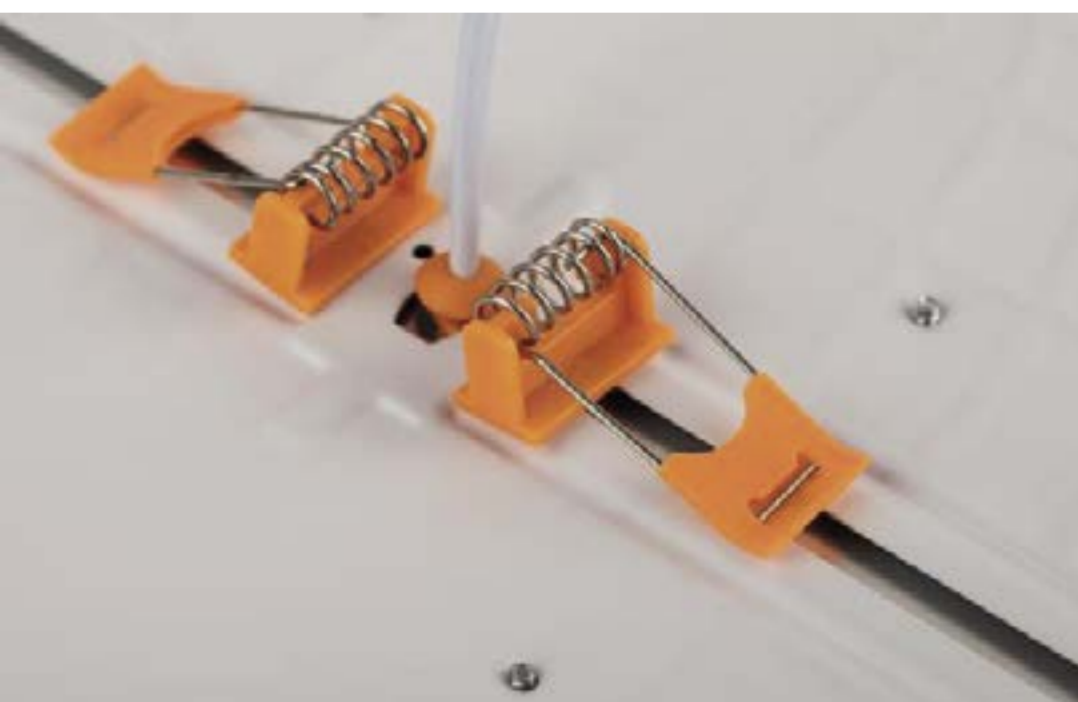

ПРЕИМУЩЕСТВА:

- Без рамки
- Универсальное монтажное отверстие
- Высокоэффективные диоды 85 лм/Вт, Ra80, пульсация <5%
- Изолированный IC драйвер
- Негорючие материалы корпуса светильника и драйвера
- II класс защиты от поражения эл.током